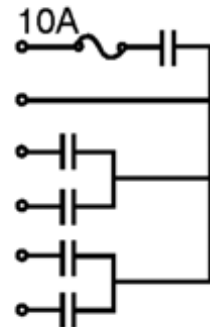

LES POINTS FORT

- **Prix imbattable**
- **Service rapide et efficace**
- **Produits Iso 9001 certifies**
- **Produits livres pre-installer**
- **Rapidité d'installation, receveur déjà câble**
- **Double transmetteurs disponibles**
- **Chaque produit délivré est teste, certifie**
- **Le set est non volumineux**