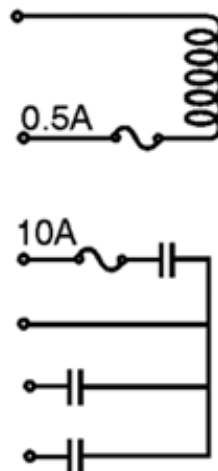

LES POINTS FORT

- **Prix imbattable**
- **Service rapide et efficace**
- **Produits Iso 9001 certifies**
- **Produits livres pre-installer**
- **Rapidité d'installation, receveur déjà câble**
- **Double transmetteurs disponibles**
- **Chaque produit délivré est teste, certifie**
- **Le set est non volumineux**