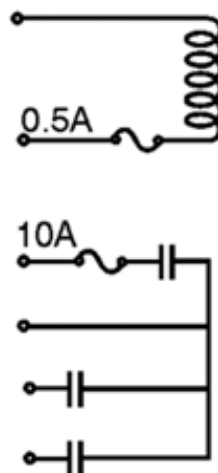

F21-2S

(BLACK) POWER 1
110VAC Standard
(WHITE) POWER 2

(ORANGE) COM
(RED) MAIN
(YELLOW) UP
(BLUE) DOWN