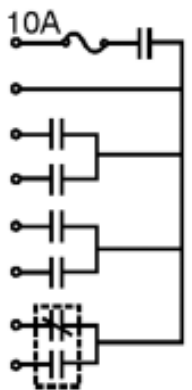

SPECIFICATION RECEVEUR

Taille: W 3.37"x D 7.10" xL 3.5"
Pièces : F21-4S-RX
Alimentation standards:
110/220 VAC
Tensions disponibles:
24/48/110/220/380 VAC 12/24 VDC
Relais d'opérations :
10 Amp/250 V AC
Poids : 3 Lbs
Inclus: Precablee
Accessoires possible:
Antenne exterior
Klaxon

SPECIFICATION TRANSMETTEUR

Pieces : F21-4S-TX
Transmetteurs: 2 supplied standard
Taille: W 2" x D 2" x L 6.2"
Poids: 9 ounces
Matériel: Résistant au choc fabriquer en fibre de nylon
Alimentation: 2 AA alcaline batteries
Indication puissance batterie: LED
Boutons: 4 programmable, 1 step plus start and stop. Operationnel a 2 million Cycles.
Start key: Bouton programmable
Stop Button: Key magnetic

F21•4S

(BLACK) POWER 1
110VAC Standard
(BROWN) POWER 2

(ORANGE) COM
(RED) MAIN
(YELLOW) UP
(GREEN) DOWN
(BLUE) EAST
(PURPLE) WEST
(PINK) RO

LES POINTS FORT

- **Prix imbattable**
- **Service rapide et efficace**
- **Produits Iso 9001 certifies**
- **Produits livres pre-installer**
- **Rapidité d'installation, receveur déjà câble**
- **Double transmetteurs disponibles**
- **Chaque produit délivré est teste, certifie**
- **Le set est non volumineux**