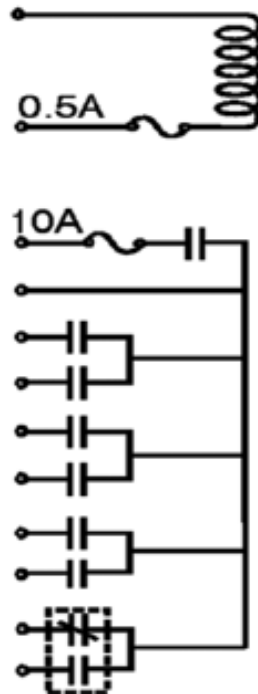

#### SPECIFICATION RECEVEUR

**Taille:** W 6.5" x D 4.5" x L 10.0"  
**Pièces :** F24-6S-RX  
**Alimentation standards:**  
110/220 VAC  
**Tensions disponibles:**  
24/48/110/220/380 VAC 12/24 VDC  
**Relais d'opérations :**  
10 Amp/250 V AC  
**Poids :** 7 Lbs  
**Inclus:** Precablee  
**Accessoires possible:**  
Antenne exterior  
Klaxon

#### SPECIFICATION TRANSMETTEUR

**Pieces :** F24-6S-TX  
**Transmetteurs:** 2 supplied standard  
**Taille:** W 2.0" x D 2.0" x L 7.25"  
**Poids:** 11 ounces  
**Matériel:** Résistant au choc fabriquer en fibre de nylon  
**Alimentation:** 2 AA alcaline batteries  
**Indication puissance batterie:** LED  
**Boutons:** 6 programmable, 1 step plus start and stop. Operationnel a 2 million Cycles.  
**Start key:** Removable  
**Stop Button:** Mushroom style

## F21-6S

( BLACK ) POWER 1

( BROWN ) POWER 2

( ORANGE ) COM

( RED ) MAIN

( YELLOW ) UP

( GREEN ) DOWN

( BLUE ) EAST

( PURPLE ) WEST

( GREY ) SOUTH

( WHITE ) NORTH

( PINK ) RO